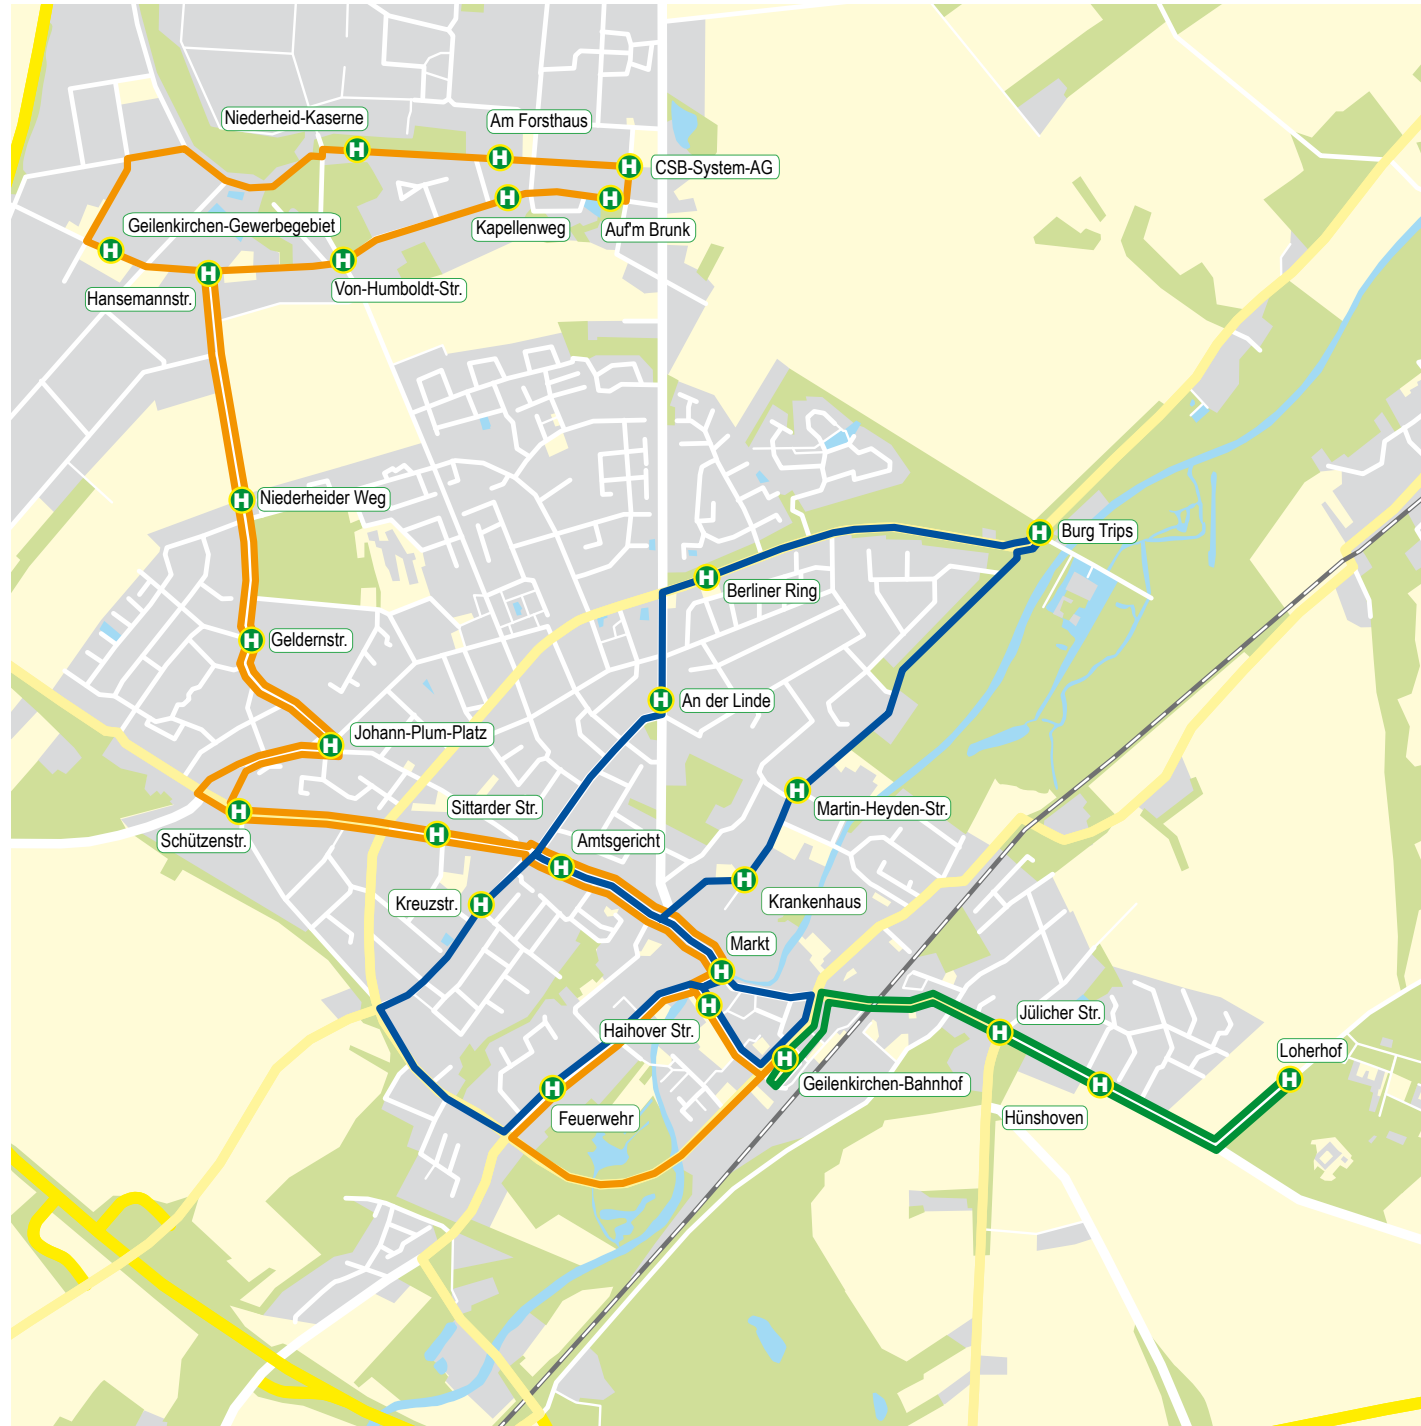

Weitere Fahrten - auch an Wochenenden - siehe MultiBus-Angebot

MO. – FR. AN SCHULTAGEN UND FERIENTAGEN

StadtBus GK1	Route Innenstadt																			GK1
Geilenkirchen Bahnhof	6:43	7:43	8:43	9:43	10:43	11:43	12:43	13:43	14:43	15:43	16:43	17:43	18:43	19:45						
Geilenkirchen Markt	6:46	7:46	8:46	9:46	10:46	11:46	12:46	13:46	14:46	15:46	16:46	17:46	18:46	19:48						
Geilenkirchen Krankenhaus	6:48	7:48	8:48	9:48	10:48	11:48	12:48	13:48	14:48	15:48	16:48	17:48	18:48	19:50						
Geilenkirchen Martin-Heyden-Str.	6:49	7:49	8:49	9:49	10:49	11:49	12:49	13:49	14:49	15:49	16:49	17:49	18:49	19:51						
Geilenkirchen Burg Trips	6:51	7:51	8:51	9:51	10:51	11:51	12:51	13:51	14:51	15:51	16:51	17:51	18:51	19:53						
Geilenkirchen Berliner Ring	6:52	7:52	8:52	9:52	10:52	11:52	12:52	13:52	14:52	15:52	16:52	17:52	18:52	19:54						
Geilenkirchen An der Linde	6:53	7:53	8:53	9:53	10:53	11:53	12:53	13:53	14:53	15:53	16:53	17:53	18:53	19:55						
Geilenkirchen Kreuzstraße	6:54	7:54	8:54	9:54	10:54	11:54	12:54	13:54	14:54	15:54	16:54	17:54	18:54	19:56						
Geilenkirchen Feuerwehr	6:56	7:56	8:56	9:56	10:56	11:56	12:56	13:56	14:56	15:56	16:56	17:56	18:56	19:58						
Geilenkirchen Haihover Str.	6:57	7:57	8:57	9:57	10:57	11:57	12:57	13:57	14:57	15:57	16:57	17:57	18:57	19:59						
Geilenkirchen Bahnhof	6:58	7:58	8:58	9:58	10:58	11:58	12:58	13:58	14:58	15:58	16:58	17:58	18:58	20:00						

Weitere Fahrten - auch an Wochenenden - siehe MultiBus-Angebot

MO. – FR. AN SCHULTAGEN UND FERIENTAGEN

StadtBus GK1	Route Bahnhof – Geilenkirchen Loherhof																			GK1
Geilenkirchen Bahnhof	6:33	7:33	8:33	9:33	10:33	11:33	12:33	13:33	14:33	15:33	16:33	17:33	18:33	19:33						
Geilenkirchen Jülicher Str.	6:36	7:36	8:36	9:36	10:36	11:36	12:36	13:36	14:36	15:36	16:36	17:36	18:36	19:36						
Geilenkirchen Hünshoven	6:37	7:37	8:37	9:37	10:37	11:37	12:37	13:37	14:37	15:37	16:37	17:37	18:37	19:37						
Geilenkirchen Loherhof	6:38	7:38	8:38	9:38	10:38	11:38	12:38	13:38	14:38	15:38	16:38	17:38	18:38	19:38						
Geilenkirchen Hünshoven	6:39	7:39	8:39	9:39	10:39	11:39	12:39	13:39	14:39	15:39	16:39	17:39	18:39	19:39						
Geilenkirchen Jülicher Str.	6:40	7:40	8:40	9:40	10:40	11:40	12:40	13:40	14:40	15:40	16:40	17:40	18:40	19:40						
Geilenkirchen Bahnhof	6:43	7:43	8:43	9:43	10:43	11:43	12:43	13:43	14:43	15:43	16:43	17:43	18:43	19:43						

Weitere Fahrten - auch an Wochenenden - siehe MultiBus-Angebot