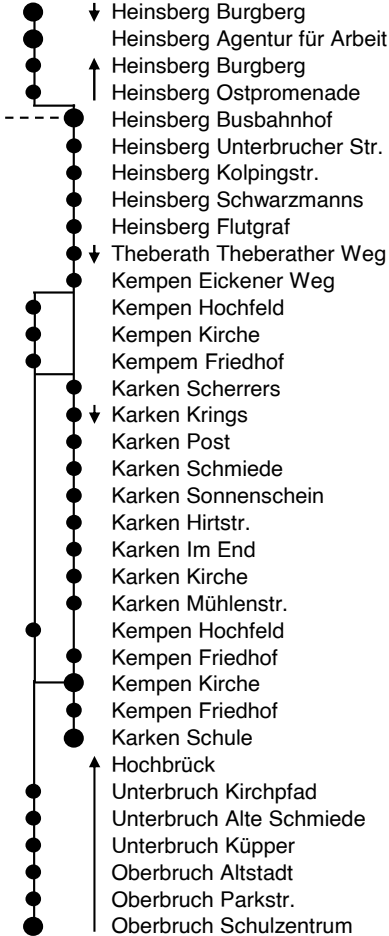

# Heinsberg - Kempen - Karken - (Oberbruch) und zurück

403

**Anschlüsse:**

DB, SB1, SB4, 401,  
402, 405, 410, 413,  
472, 474, 475, 490,  
493

**Haltestellen:**

**Sonderinformationen über das Busangebot erscheinen**  
- an Weihnachten und zum Jahreswechsel  
- sowie an den Karnevalstagen