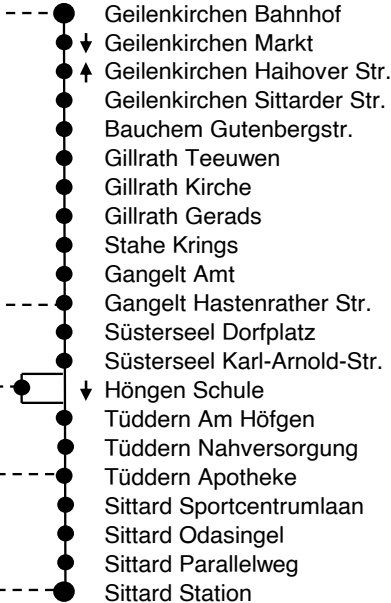

Schnellbus

**Geilenkirchen - Gillrath - Stahe -
Gangelt - Süsterseel - Tüddern -
Sittard/NL und zurück**

SB3

Anschlüsse:

DB, SB1, GK1, 71,
407, 410, 431, 432,
434, 435, 437, 490,
491, 494

435, 437, 439,
472, 474

SB4, 434, 435,
437, 438, 439,
475

SB4, 435, 438,
439

Arriva

Haltestellen:

Sonderinformationen über das Busangebot erscheinen
- an Weihnachten und zum Jahreswechsel
- sowie an den Karnevalstagen

Weitere Informationen entnehmen Sie bitte zu gegebener
Zeit den örtlichen Tageszeitungen, den Verkaufsstellen und
auf unseren Social-Media-Kanälen.