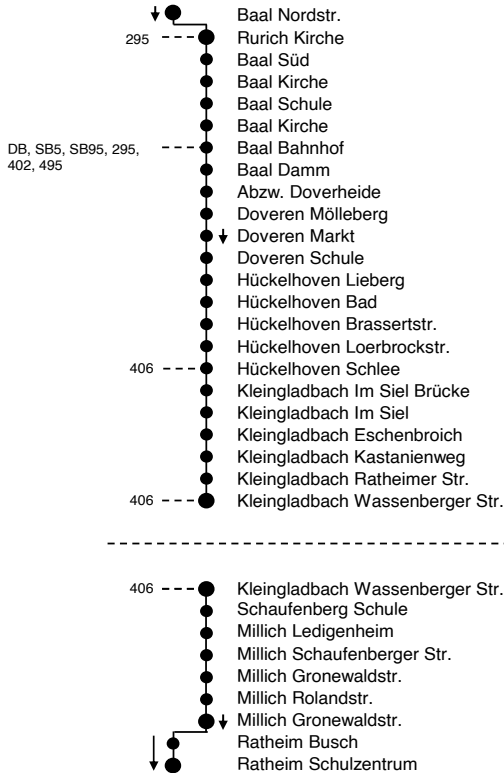

Anschlüsse:

**Sonderinformationen über das Busangebot erscheinen
- an Weihnachten und zum Jahreswechsel
- sowie an den Karnevalstagen**

Weitere Informationen entnehmen Sie bitte zu gegebener Zeit den örtlichen Tageszeitungen, den Verkaufsstellen und auf unseren Social-Media-Kanälen.