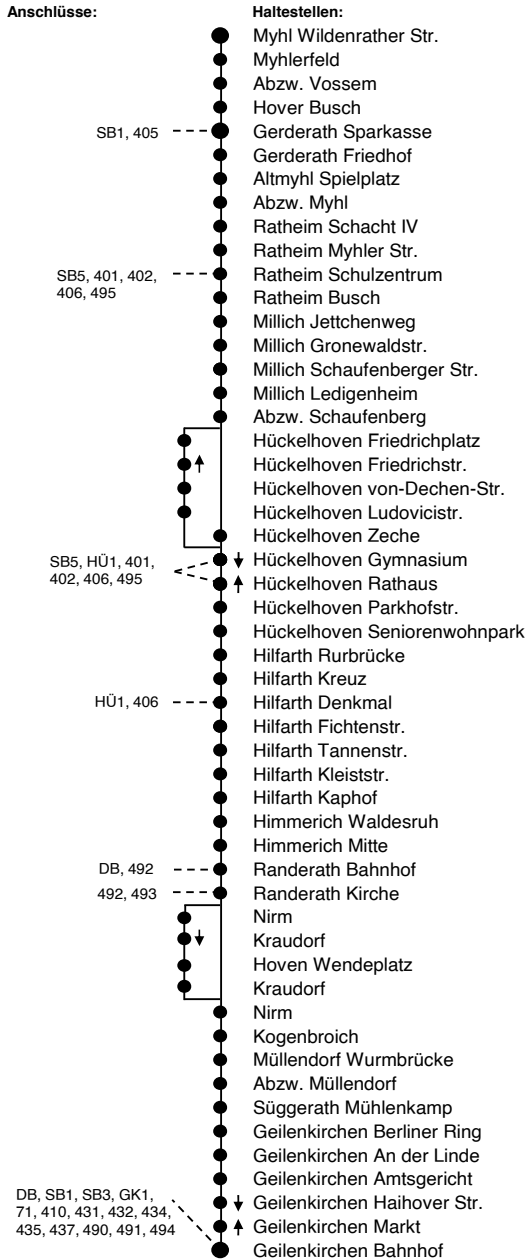

**(Myhl) - Gerderath - Ratheim -
Hückelhoven - Randerath - Geilenkirchen
und zurück**

407