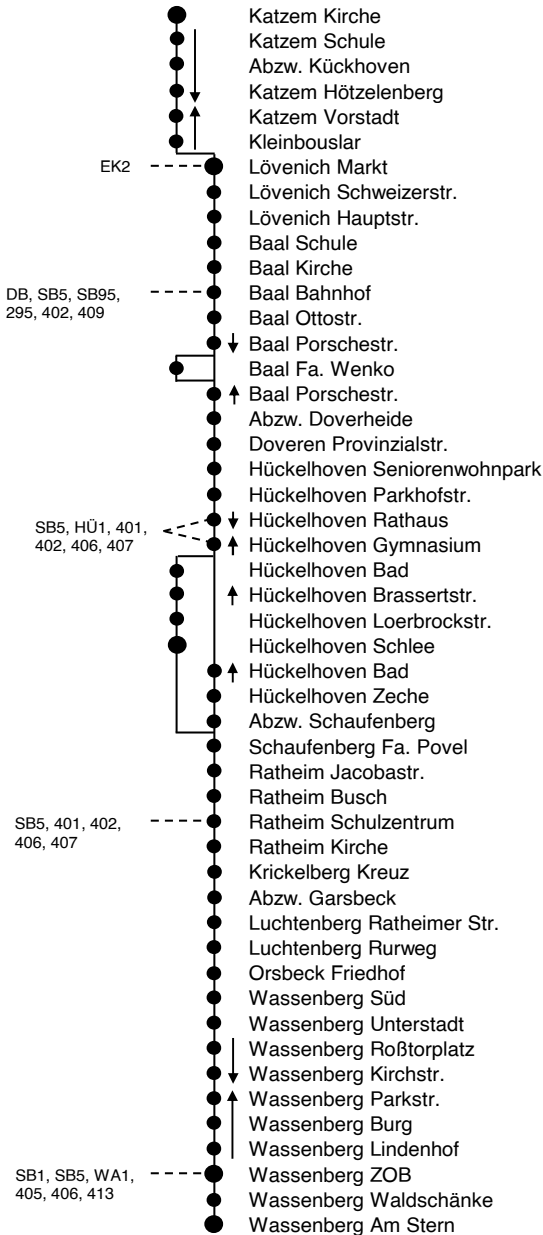

Weitere Fahrten - auch an Wochenenden - siehe MultiBus-Angebot

**494**

**Katzem - Lövenich - Baal -  
Hückelhoven - Ratheim - Wassenberg**  
*und zurück*

495

**Anschlüsse:**

**Haltestellen:**

495