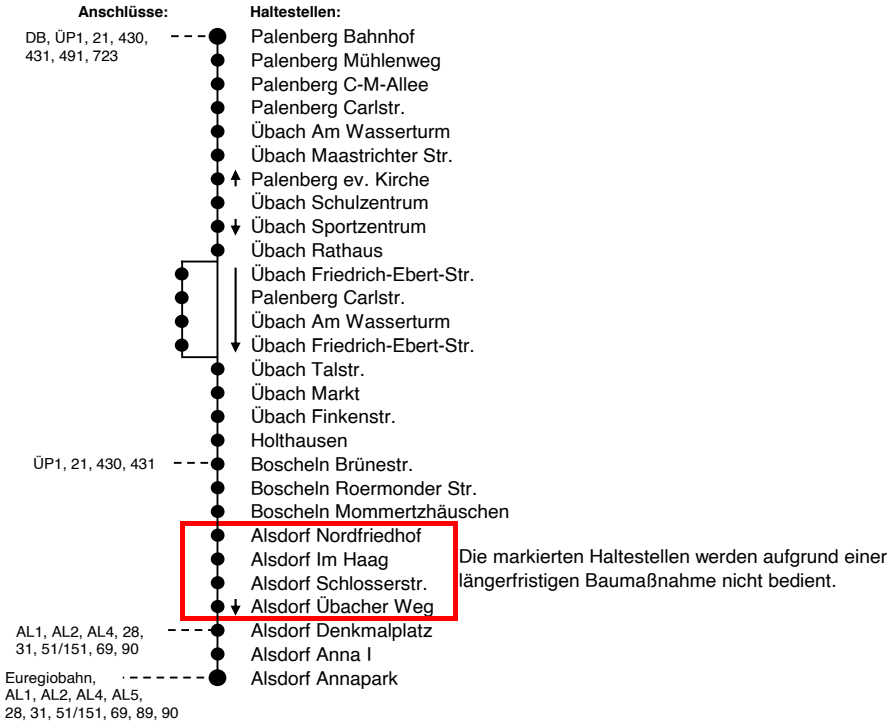

Sonderinformationen über das Busangebot erscheinen
- an Weihnachten und zum Jahreswechsel
- sowie an den Karnevalstagen
Weitere Informationen entnehmen Sie bitte zu gegebener Zeit den örtlichen Tageszeitungen, den Verkaufsstellen und auf unseren Social-Media-Kanälen.