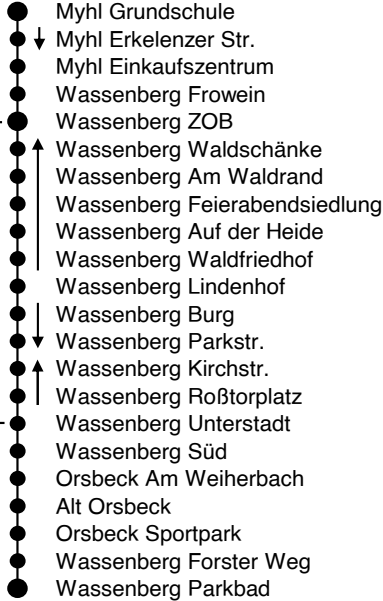

## Myhl - Wassenberg - Orsbeck - Parkbad *und zurück*

WA1

**Anschlüsse:**

SB1, SB5, 405,  
406, 413, 495

SB1, SB5, 413,  
495

**Haltestellen:**

**Sonderinformationen über das Busangebot erscheinen**  
**- an Weihnachten und zum Jahreswechsel**  
**- sowie an den Karnevalstagen**