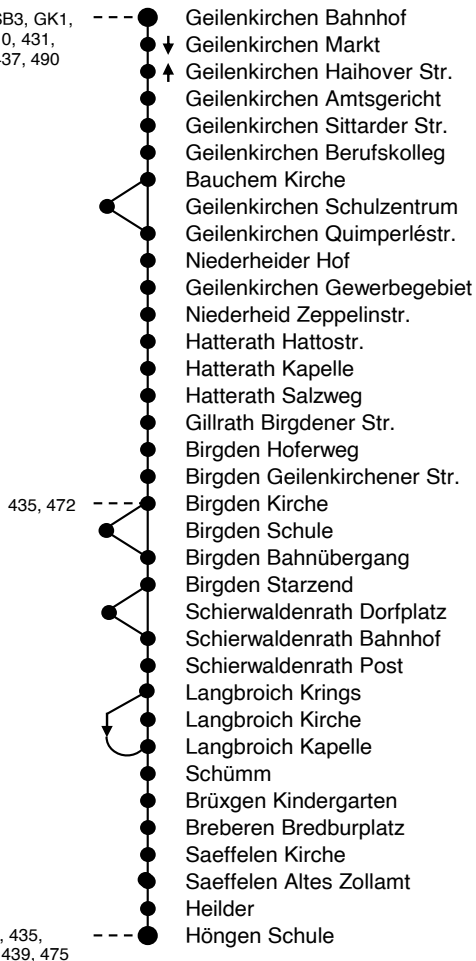

Geilenkirchen - Hatterath - Birgden - Langbroich - Breberen - Saeffelen - Höngen und zurück

434

Anschlüsse:

DB, SB1, SB3, GK1,
71, 407, 410, 431,
432, 435, 437, 490
491, 494

Haltestellen:

SB3, SB4, 435,
437, 438, 439, 475

**Sonderinformationen über das Busangebot erscheinen
- an Weihnachten und zum Jahreswechsel
- sowie an den Karnevalstagen**

Weitere Informationen entnehmen Sie bitte zu gegebener
Zeit den örtlichen Tageszeitungen, den Verkaufsstellen und
auf unseren Social-Media-Kanälen.