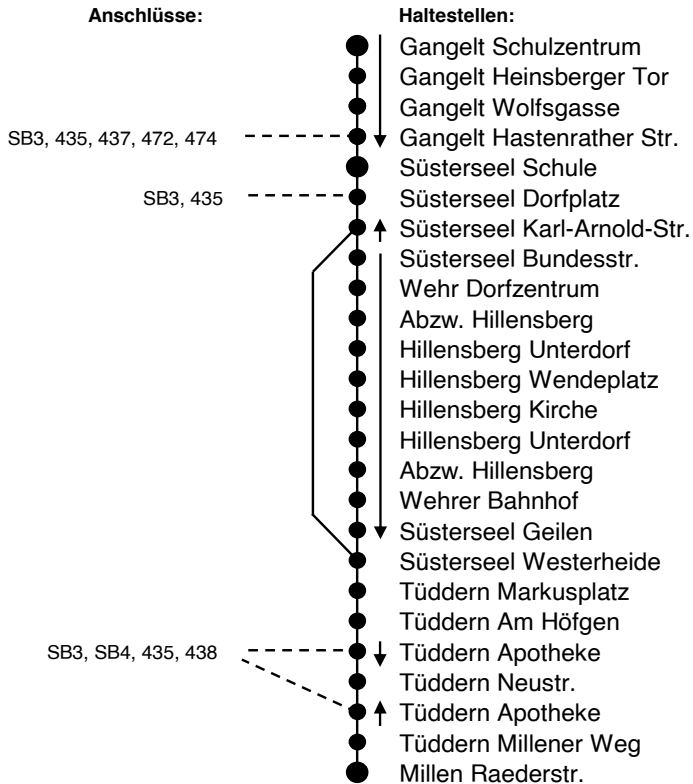

Gangelt - Süsterseel - Wehr - Hillensberg - Tüddern - Millen und zurück

439

Sonderinformationen über das Busangebot erscheinen
- an Weihnachten und zum Jahreswechsel
- sowie an den Karnevalstagen

Weitere Informationen entnehmen Sie bitte zu gegebener Zeit den örtlichen Tageszeitungen, den Verkaufsstellen und auf unseren Social-Media-Kanälen.