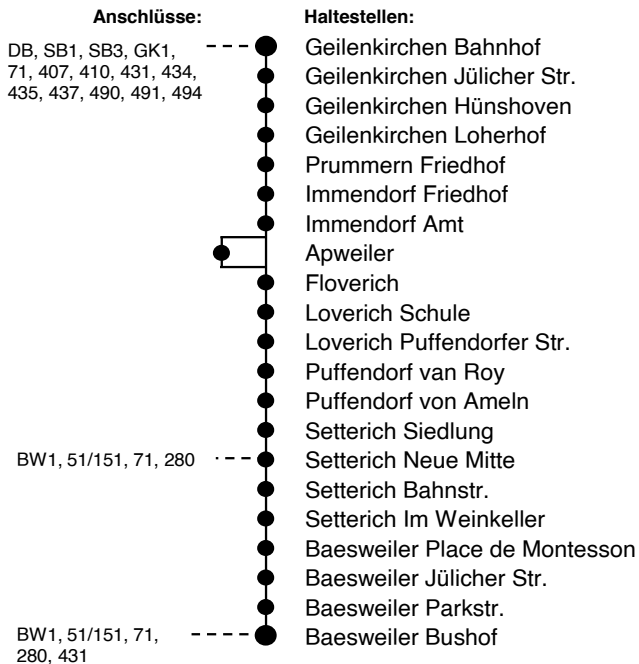

Geilenkirchen - Prummern - Immendorf - (Apweiler) - Loverich - Puffendorf - Setterich - Baesweiler *und zurück*

432

**Sonderinformationen über das Busangebot erscheinen
- an Weihnachten und zum Jahreswechsel
- sowie an den Karnevalstagen**

Weitere Informationen entnehmen Sie bitte zu gegebener Zeit
den örtlichen Tageszeitungen, den Verkaufsstellen und auf
unseren Social-Media-Kanälen.