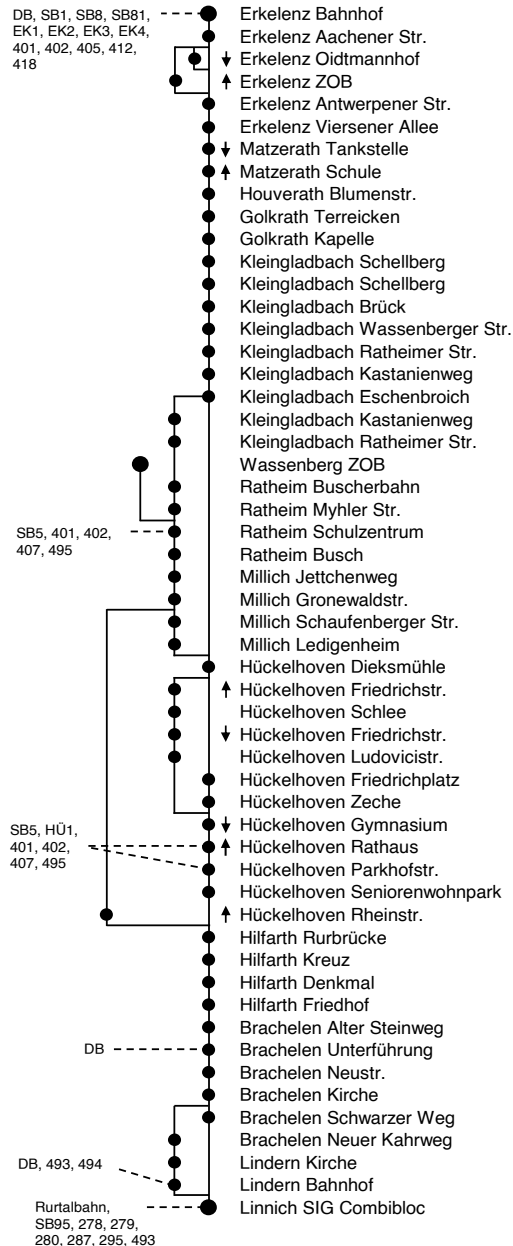

**Erkelenz - Houverath - Kleingladbach -
Ratheim - Hückelhoven - Hilfarth -
Brachelen - Lindern - Linnich und zurück**

406

Anschlüsse:

DB, SB1, SB8, SB81,
EK1, EK2, EK3, EK4,
401, 402, 405, 412,
418

Haltestellen: