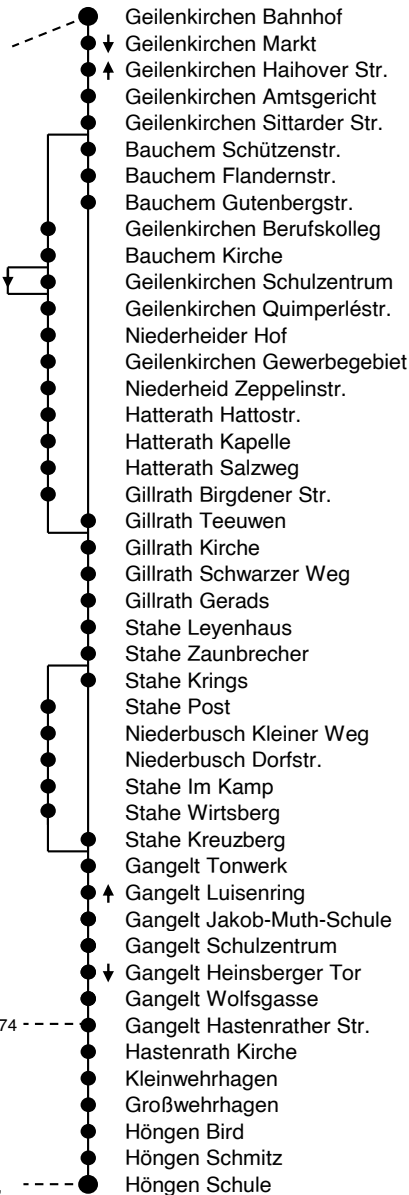

Anschlüsse:

DB, SB1, SB3, GK1, 71,
407, 410, 431, 432, 434,
435, 490, 491, 494

Haltestellen:

SB3, 435, 439, 472, 474 - - - -

SB3, SB4, 434, 435,
438, 439, 475