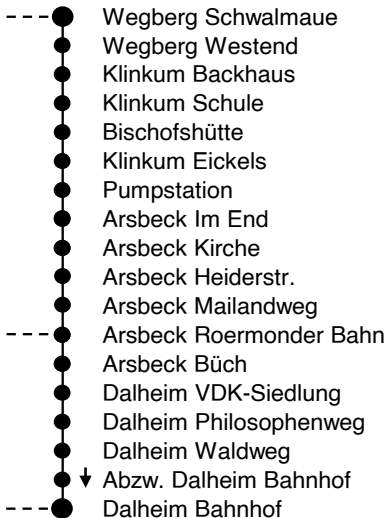

DB, SB5, 413

Haltstellen:

Sonderinformationen über das Busangebot erscheinen
- an Weihnachten und zum Jahreswechsel
- sowie an den Karnevalstagen

Weitere Informationen entnehmen Sie bitte zu gegebener
Zeit den örtlichen Tageszeitungen, den Verkaufsstellen und
auf unseren Social-Media-Kanälen.