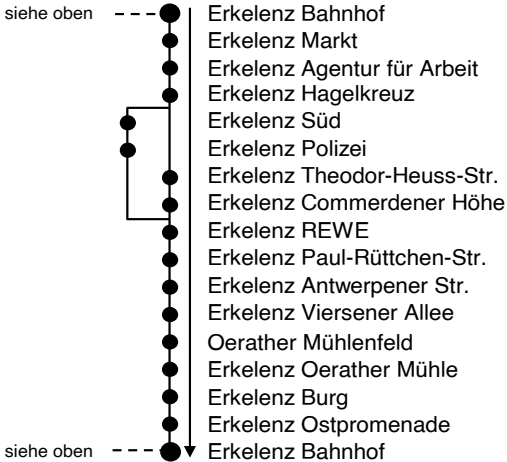

Weitere Fahrten - auch an Wochenenden - siehe MultiBus-Angebot

EK3

Anschlüsse:

DB, SB1, SB8, SB81,
EK1, EK2, EK3,
401, 402, 405,
406, 412, 418

Haltestellen:

**Sonderinformationen über das Busangebot erscheinen
- an Weihnachten und zum Jahreswechsel
- sowie an den Karnevalstagen**