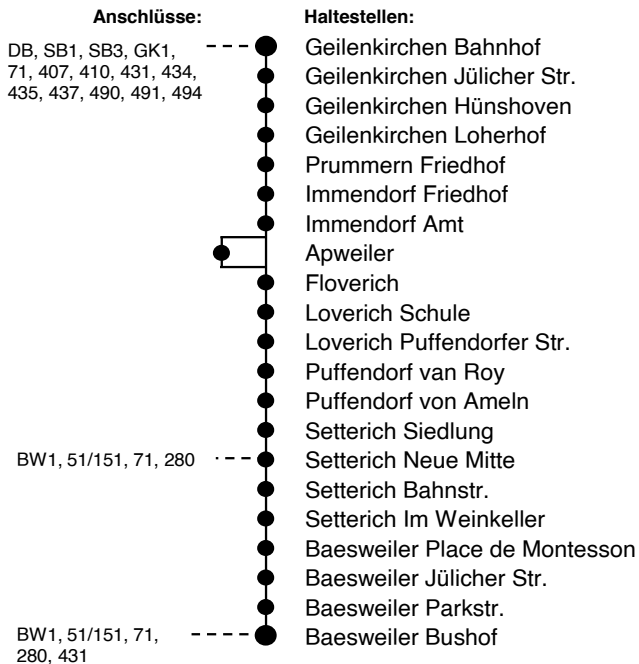

Geilenkirchen - Prummern - Immendorf - (Apweiler) - Loverich - Puffendorf - Setterich - Baesweiler *und zurück*

432

Sonderinformationen über das Busangebot erscheinen
- an Weihnachten und zum Jahreswechsel
- sowie an den Karnevalstagen

Weitere Informationen entnehmen Sie bitte zu gegebener Zeit den örtlichen Tageszeitungen, den Verkaufsstellen und auf unseren Social-Media-Kanälen.