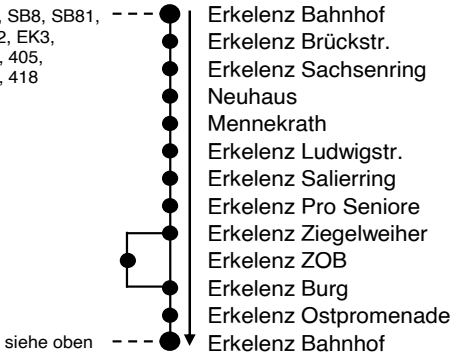

Weitere Fahrten - auch an Wochenenden - siehe MultiBus-Angebot

EK3

Anschlüsse:

DB, SB1, SB8, SB81,
EK1, EK2, EK3,
401, 402, 405,
406, 412, 418

Haltestellen:

**Sonderinformationen über das Busangebot erscheinen
- an Weihnachten und zum Jahreswechsel
- sowie an den Karnevalstagen**