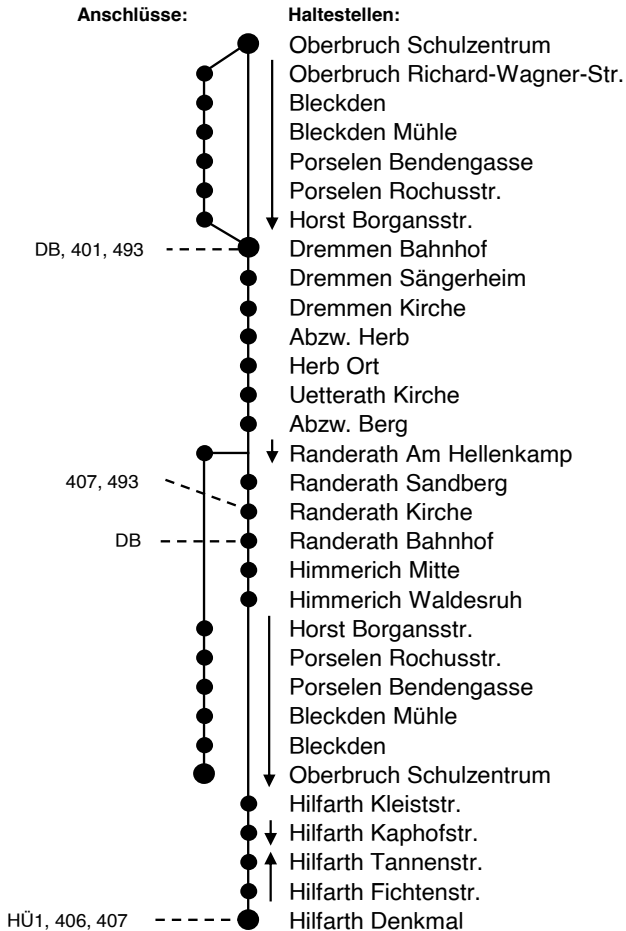

Oberbruch - Dremmen - Uetterath - Randerath - Hilfarth

492

und zurück

Sonderinformationen über das Busangebot erscheinen
- an Weihnachten und zum Jahreswechsel
- sowie an den Karnevalstagen

Weitere Informationen entnehmen Sie bitte zu gegebener Zeit den örtlichen Tageszeitungen, den Verkaufsstellen und auf unseren Social-Media-Kanälen.