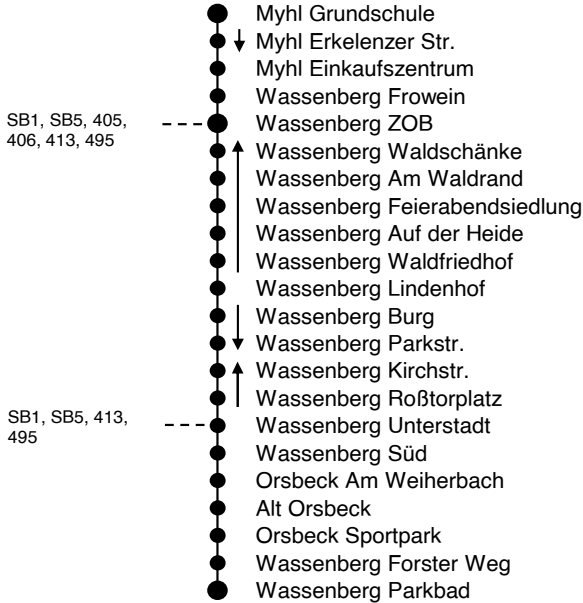

Weitere Fahrten - auch an Wochenenden - siehe MultiBus-Angebot

ÜP1

Anschlüsse:

Haltestellen:

**Sonderinformationen über das Busangebot erscheinen
- an Weihnachten und zum Jahreswechsel
- sowie an den Karnevalstagen**