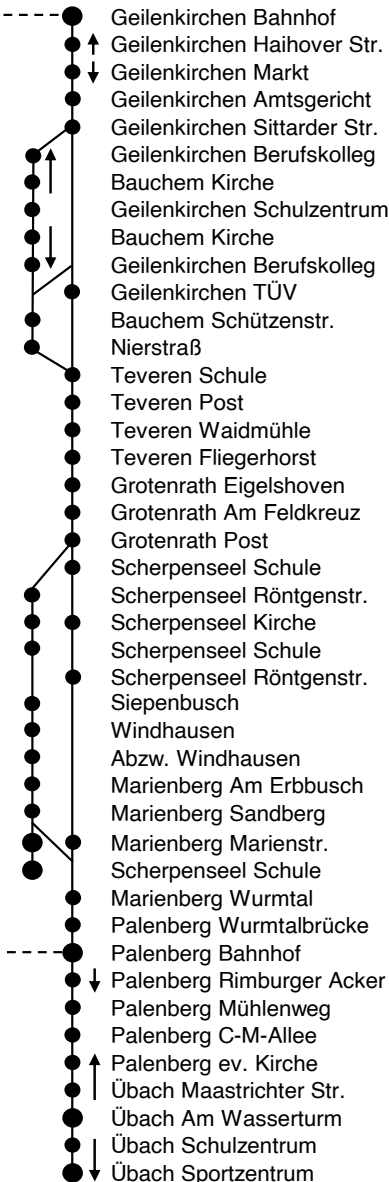

Geilenkirchen (- Nierstraß) - Teveren - Scherpenseel (- Siepenbusch) - Marienberg - Übach und zurück

491

Anschlüsse:

DB, SB1, GK1, 71,
407, 410, 431, 432,
434, 435, 437, 490,
491, 494

Haltestellen:

DB, ÜP1, 21, 430,
431, 433