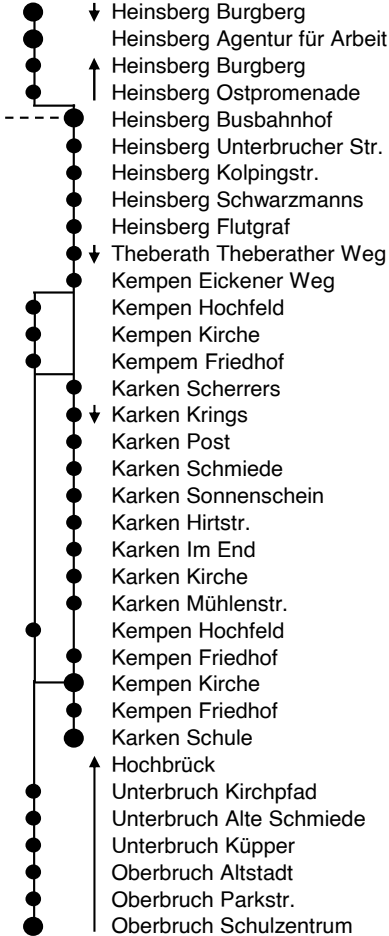

Weitere Fahrten - auch an Wochenenden - siehe MultiBus-Angebot

402

Heinsberg - Kempen - Karken - (Oberbruch) und zurück

403

Anschlüsse:

DB, SB1, SB4, 401,
402, 405, 410, 413,
472, 474, 475, 490,
493

Haltestellen: