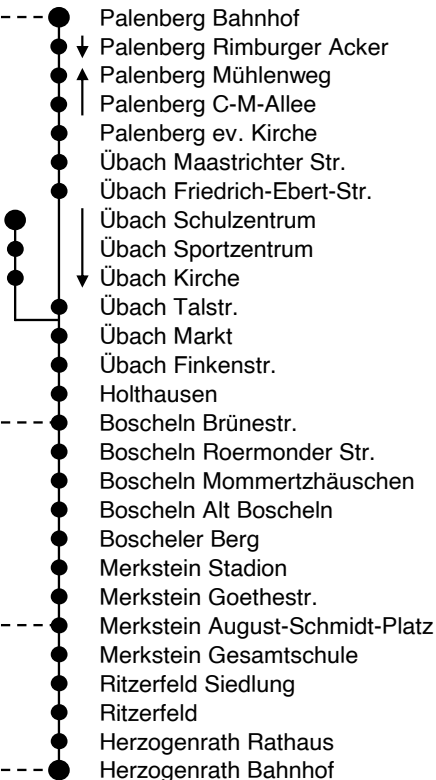

430

Anschlüsse:

DB, ÜP1, 21, 431, 433, 491, 723

ÜP1, 21, 431, 433

DB, HZ3, 21, 47/147, 54, 89

DB, HZ1, HZ3, 21, 47/147, 54, 69, 89

Haltestellen:

Sonderinformationen über das Busangebot erscheinen
- an Weihnachten und zum Jahreswechsel
- sowie an den Karnevalstagen