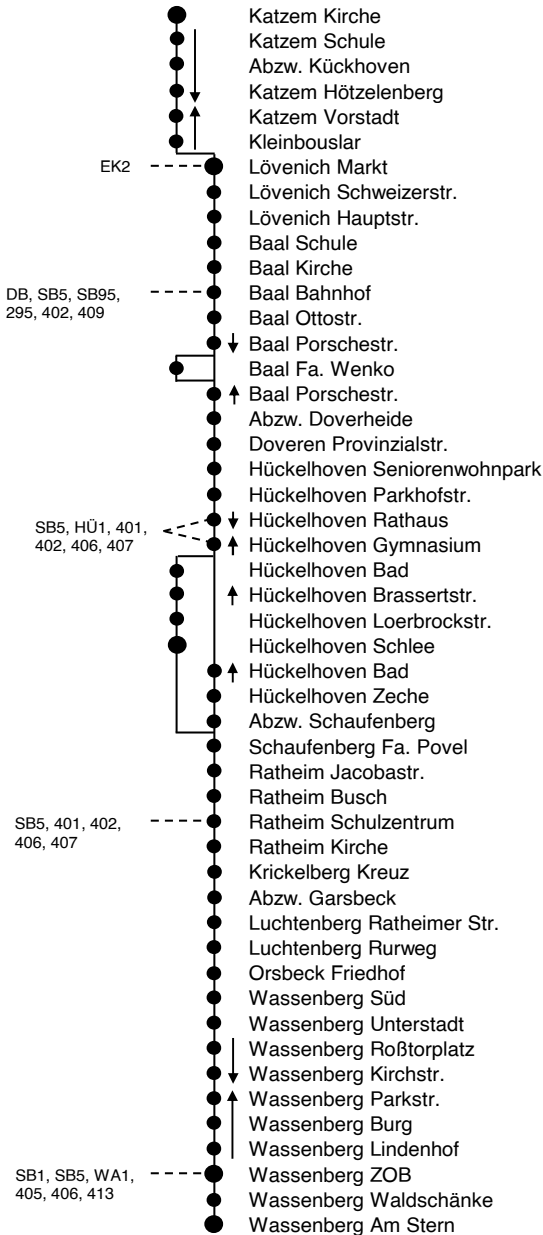

Weitere Fahrten - auch an Wochenenden - siehe MultiBus-Angebot

494

**Katzem - Lövenich - Baal -
Hückelhoven - Ratheim - Wassenberg**
und zurück

495

Anschlüsse:

Haltestellen:

495

Katzem - Lövenich - Baal - Hückelhoven - Ratheim - Wassenberg