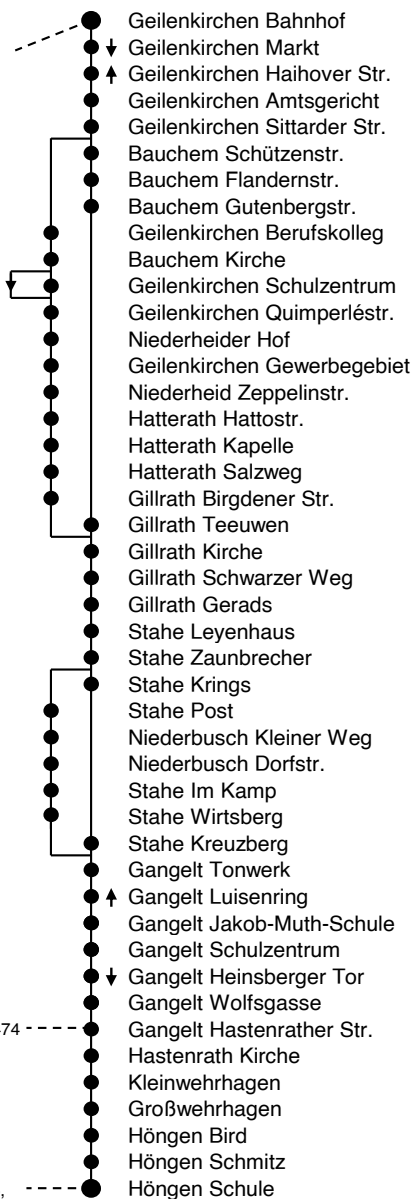

Anschlüsse:

DB, SB1, SB3, GK1, 71,
407, 410, 431, 432, 434,
435, 490, 491, 494

Haltestellen:

SB3, 435, 439, 472, 474 - - - -

SB3, SB4, 434, 435,
438, 439, 475