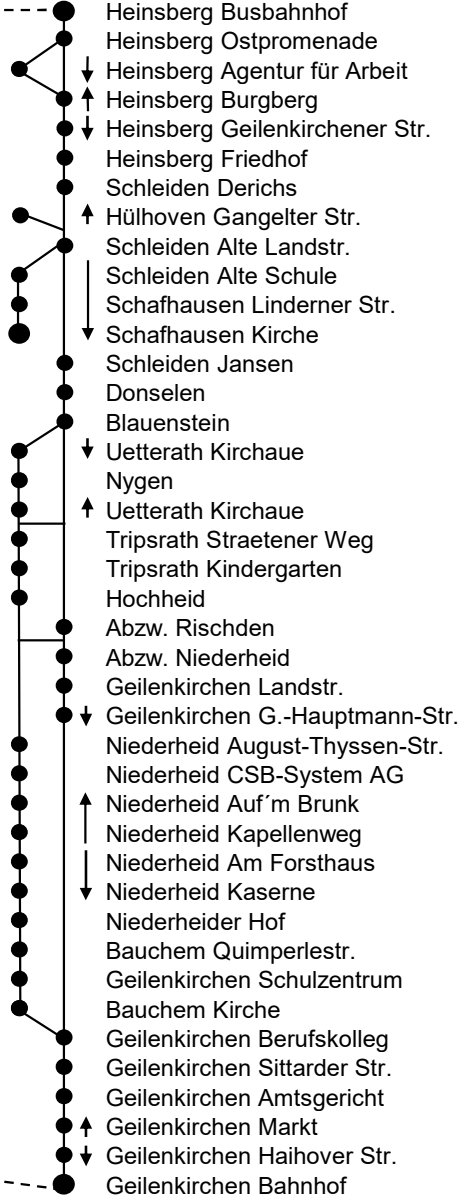

Haltestellen:

DB, SB1, SB3, GK1,
71, 407, 410, 431,
432, 434, 435, 437,
491, 494

490

Heinsberg - Schleiden - Uetterath - Tripsrath - Hochheid - Niederheid - Geilenkirchen

490

Montag bis Freitag

Informationen zur Fahrt	S,V	S	S+	S	S	S	S+	S+	S+
Heinsberg Busbahnhof	07:00	06:55			12:00	13:05			15:05
Heinsberg Ostpromenade	07:02	06:57			12:02	13:07			15:07
Heinsberg Agentur für Arbeit					12:04	13:09			15:09
Heinsberg Geilenkirchener Str.	07:04	06:59			12:08	13:13			15:13
Heinsberg Friedhof	07:05	07:00			12:09	13:14			15:14
Schleiden Derichs	07:07		07:33		12:11	13:16			15:16
Schleiden Alte Landstr.	07:08		07:34		12:12	13:17			15:17
Schleiden Alte Schule			07:35						
Schafhausen Linderner Str.			07:37						
Schafhausen Kirche			07:40						
Schleiden Jansen	07:09	07:03			12:14	13:19			15:19
Donselen	07:10	07:04			12:15	13:20			15:20
Blauenstein	07:11								
Blauenstein		07:05			12:16	13:21			15:21
Uetterath Kirchaue		07:07			12:18	13:23			15:23
Nygen		07:08			12:19	13:24			15:24
Abzw. Rischden	07:13	07:19							
Tripsrath Straetener Weg					12:25	13:30			15:30
Tripsrath Kindergarten					12:26	13:31			15:31
Hochheid					12:27	13:32			15:32
Niederheid August-Thyssen-Str.				07:50	09:04				15:36
Niederheid CSB-System AG				07:52	09:06	12:31	13:36		15:38
Niederheid Am Forsthaus				07:53	09:07	12:32	13:37		15:39
Niederheid Kaserne				07:54	09:08	12:33	13:38		15:40
Niederheider Hof				07:55	09:09	12:34	13:39		15:41
Geilenkirchen Quimperléstr.				07:56	09:10	12:35	13:40		15:42
Geilenkirchen Schulzentrum						12:37	13:42	15:13	16:07
Bauchem Kirche				07:57	09:11	12:38	13:43	15:14	16:08
Abzw. Niederheid	07:14	07:20							
Geilenkirchen Landstr.	07:15	07:21							
Geilenkirchen G.-Hauptmann-Str.	07:16	07:22							
Geilenkirchen Berufskolleg	07:17	07:23		07:59	09:13	12:40	13:45	15:16	15:47
Geilenkirchen Sittarder Str.	07:18	07:24		08:00	09:14	12:41	13:46	15:17	15:48
Geilenkirchen Amtsgericht	07:19	07:25		08:01	09:15	12:42	13:47	15:18	15:49
Geilenkirchen Hailhover Str.	07:22	07:28		08:04	09:18	12:45	13:50	15:21	15:52
Geilenkirchen Bahnhof	07:24	07:29		08:06	09:20	12:47	13:52	15:23	15:54