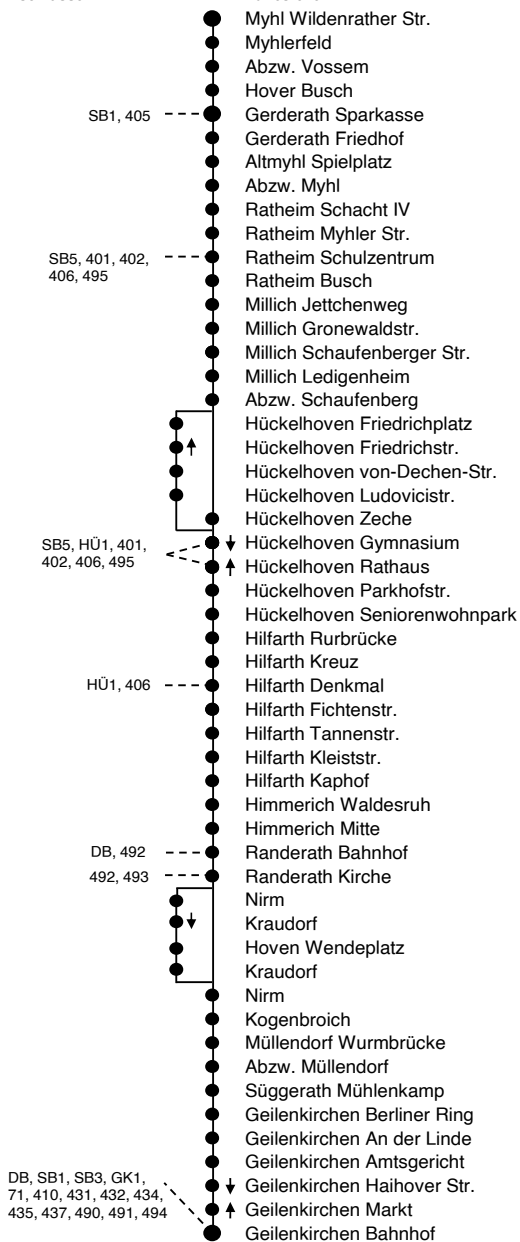

**(Myhl) - Gerderath - Ratheim -
Hückelhoven - Randerath - Geilenkirchen**
und zurück

407

Anschlüsse:

Haltestellen: