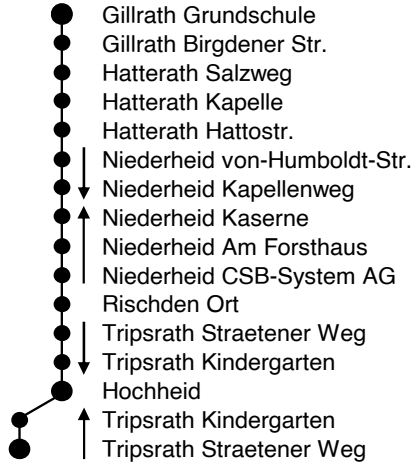

429

Anschlüsse:

Haltestellen:

**Sonderinformationen über das Busangebot erscheinen
- an Weihnachten und zum Jahreswechsel
- sowie an den Karnevalstagen**

Weitere Informationen entnehmen Sie bitte zu gegebener
Zeit den örtlichen Tageszeitungen, den Verkaufsstellen und
auf unseren Social-Media-Kanälen.