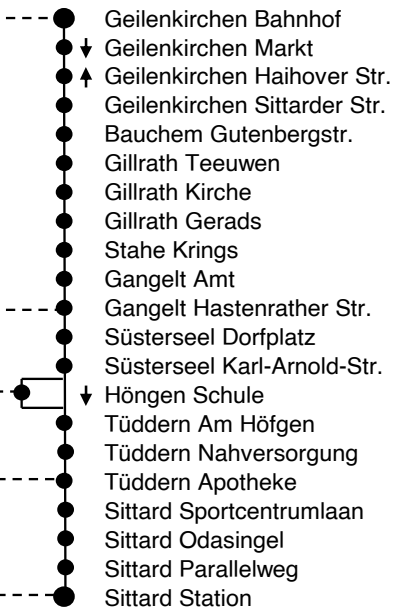

Schnellbus

**Geilenkirchen - Gillrath - Stahe -
Gangelt - Süsterseel - Tüddern -
Sittard/NL und zurück**

SB3

Anschlüsse:

DB, SB1, GK1, 71,
407, 410, 431, 432,
434, 435, 437, 490,
491, 494

435, 437, 439,
472, 474

SB4, 434, 435,
437, 438, 439,
475

SB4, 435, 438,
439

Arriva

Haltestellen:

Sonderinformationen über das Busangebot erscheinen
- an Weihnachten und zum Jahreswechsel
- sowie an den Karnevalstagen

Weitere Informationen entnehmen Sie bitte zu gegebener
Zeit den örtlichen Tageszeitungen, den Verkaufsstellen und
auf unseren Social-Media-Kanälen.