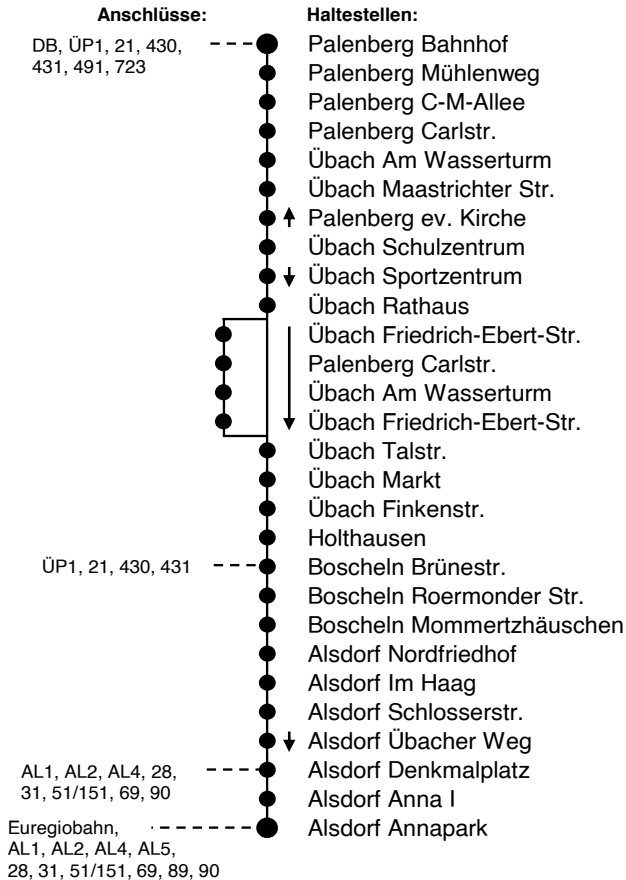

Palenberg - Übach - Boscheln - Alsdorf und zurück

433

**Sonderinformationen über das Busangebot erscheinen
- an Weihnachten und zum Jahreswechsel
- sowie an den Karnevalstagen**

Weitere Informationen entnehmen Sie bitte zu gegebener
Zeit den örtlichen Tageszeitungen, den Verkaufsstellen und
auf unseren Social-Media-Kanälen.