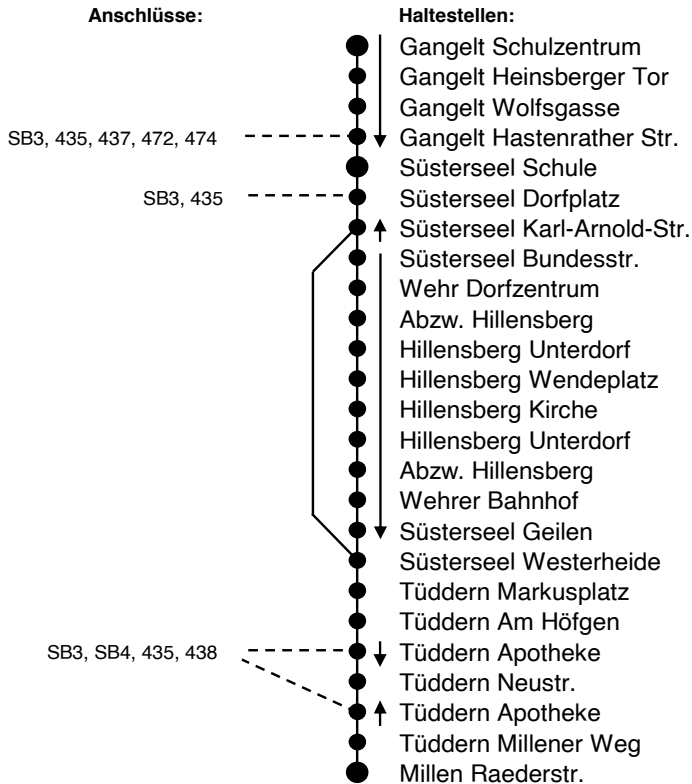

Gangelt - Süsterseel - Wehr - Hillensberg - Tüddern - Millen und zurück

439

Sonderinformationen über das Busangebot erscheinen
- an Weihnachten und zum Jahreswechsel
- sowie an den Karnevalstagen

Weitere Informationen entnehmen Sie bitte zu gegebener Zeit den örtlichen Tageszeitungen, den Verkaufsstellen und auf unseren Social-Media-Kanälen.