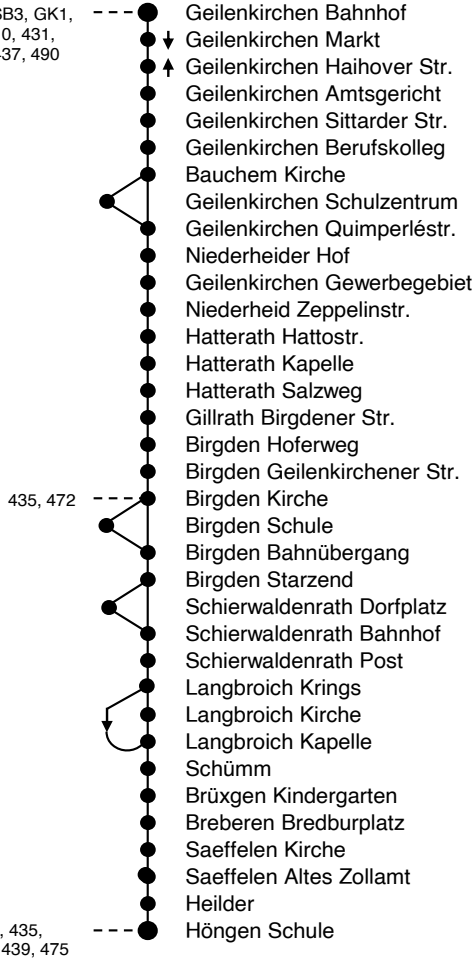

434

Anschlüsse:

DB, SB1, SB3, GK1,
71, 407, 410, 431,
432, 435, 437, 490
491, 494

Haltestellen:

SB3, SB4, 435,
437, 438, 439, 475

**Sonderinformationen über das Busangebot erscheinen
- an Weihnachten und zum Jahreswechsel
- sowie an den Karnevalstagen**